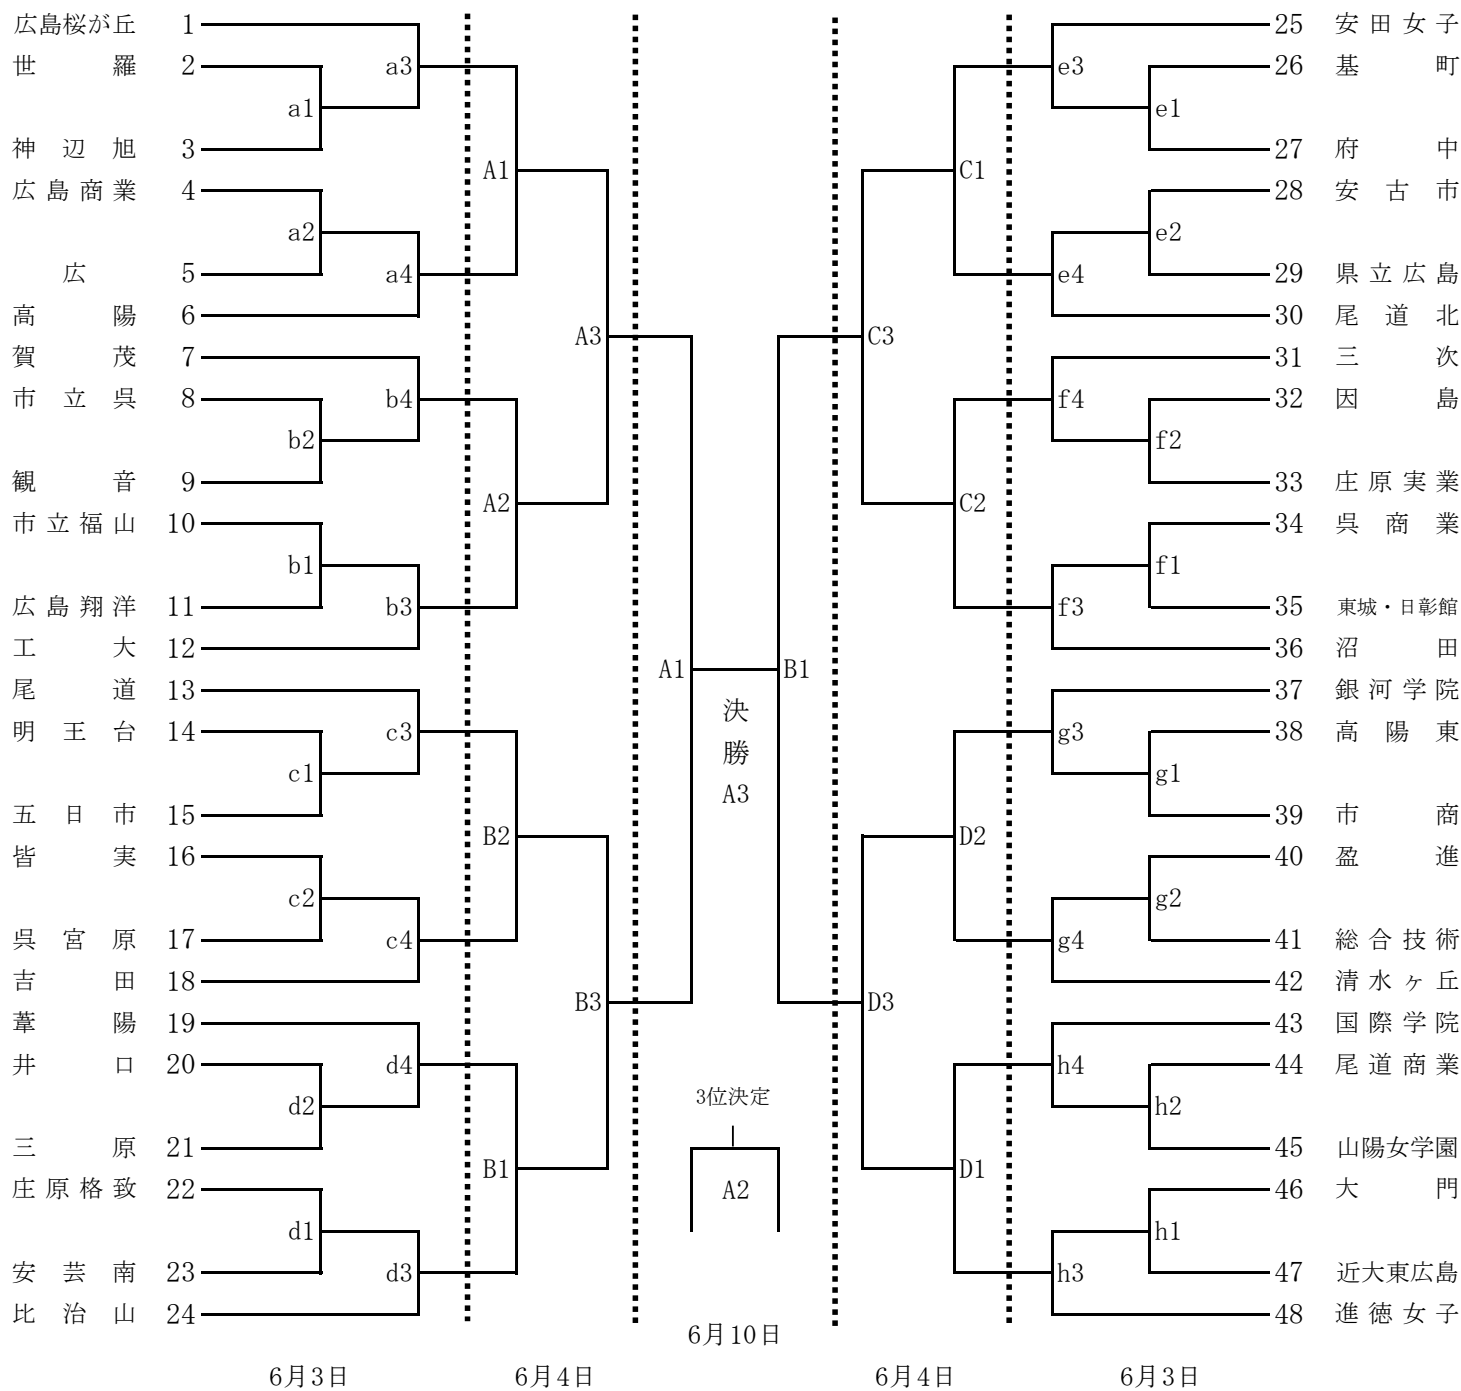

第76回広島県高等学校総合体育大会 (兼インターハイ予選)

バレーボール種目 女子組み合わせ

日 時	コート	会 場	責 任 者			入校時間	開館	代表者 会 議	開始式 (開会式)	プロトコール	
			会 場	競 技	審 判						
6/3(土)	a・b	神辺旭	藤井	金尾	平井	9:00	10:00	9:45	なし	10:30	
	c・d	福山葦陽	鳴本	伊藤	土手						
	g・h	大 門	繩井	和田	二枝						
	e・f	府 中	長谷	橋 本	山 田						
6/4(日)	A・C	神辺旭	藤井			9:00	10:00	9:45	なし	10:30	
	B・D	福山葦陽	鳴本								
6/10(土)	A・B	東区 SC	小笹山	廣田	関野	/	8:30	10:00	/	10:49	準 決 勝
			20分後	3 位 決 定							
			13:49	決 勝							